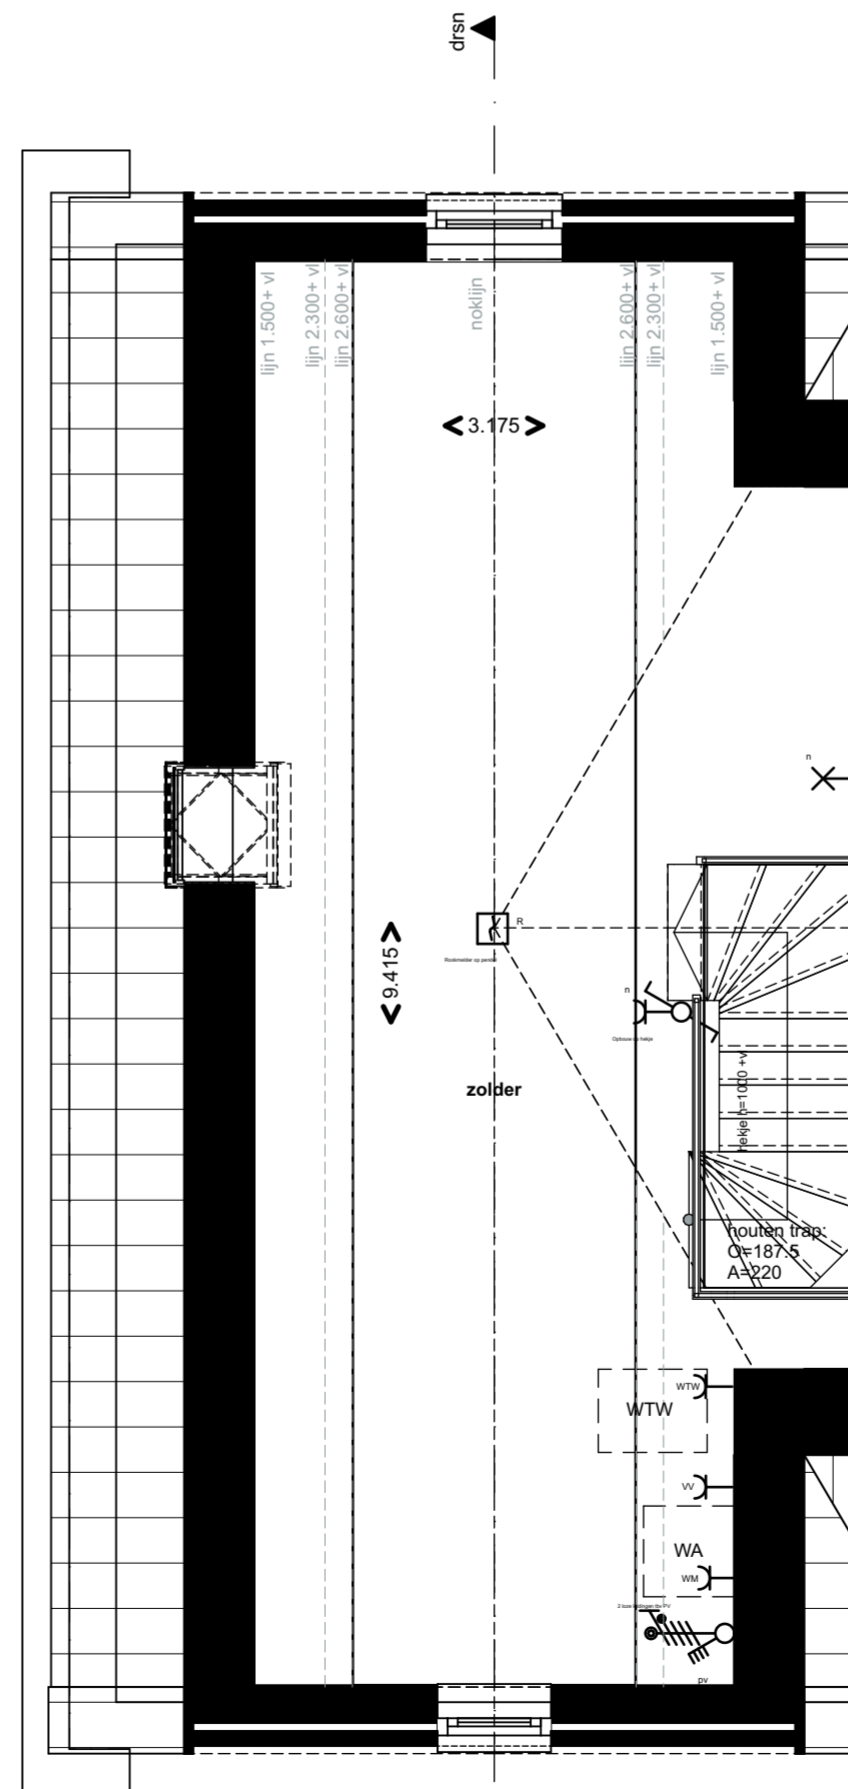

Voorgevel

Achtergevel

Zijgevel

Doorsnede

Begane grond

Eerste verdieping

Tweede verdieping

Renvooi

<1.200> maatvoering zijn circa maten en in mm weergegeven

schaal 1:50, 1:100

status: definitief

Hoekwoning links
BNR 01

GENTIAAN STRAAT