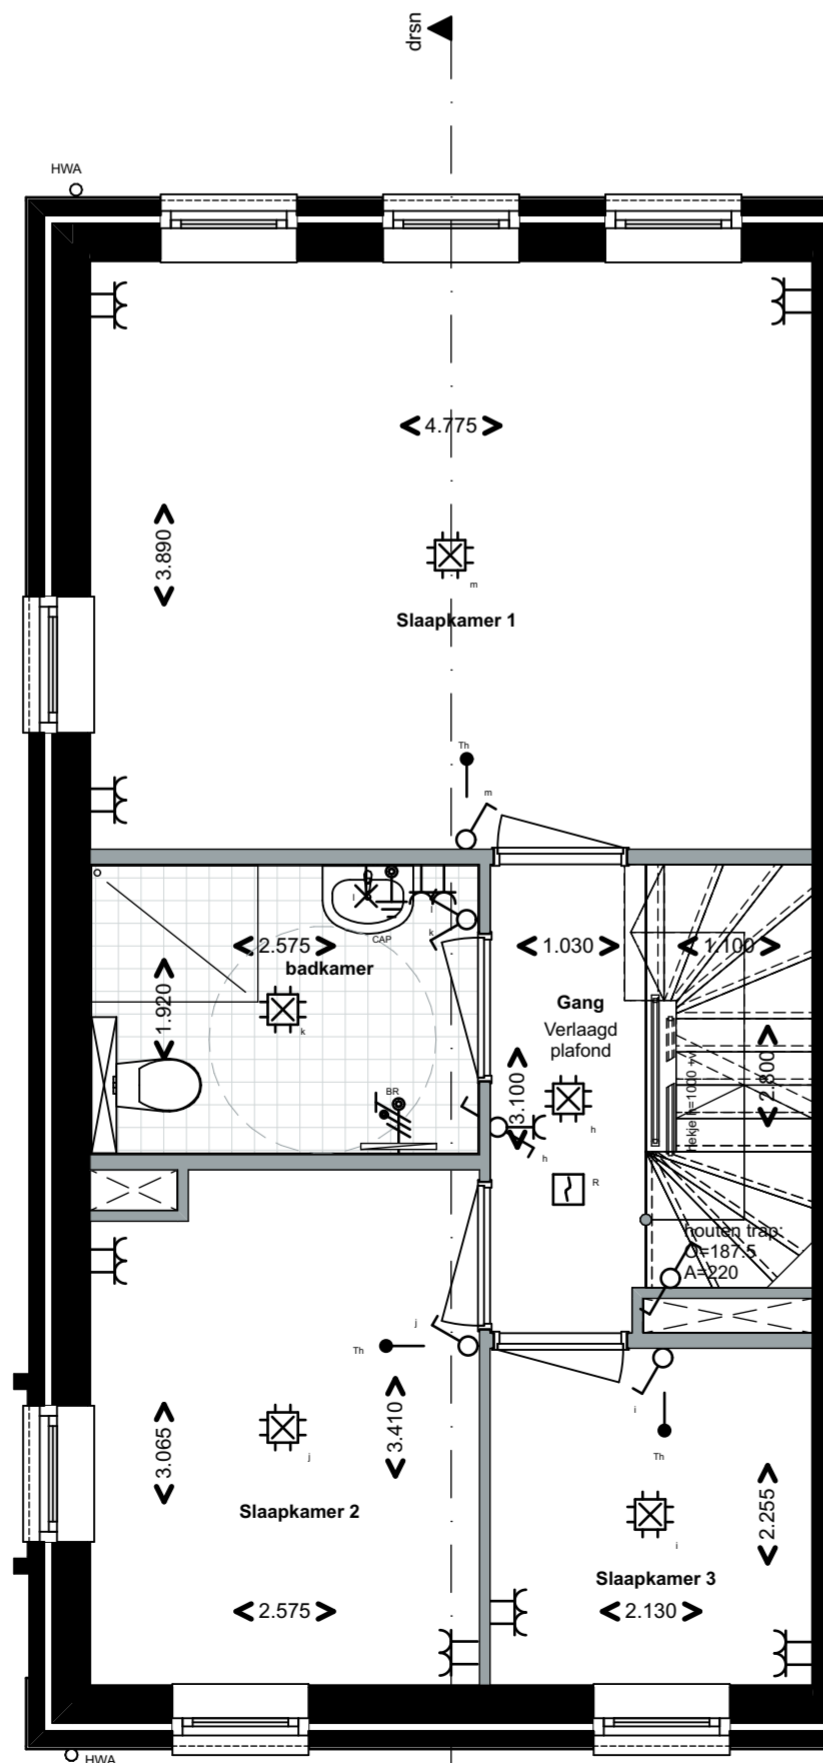

Voorgevel

Achtergevel

Zijgevel

Doorsnede

Begane grond

Eerste verdieping

Tweede verdieping

Renvooi

- Centraaldoos met lichtpunt
- Aansluitpunt wandlichtpunt
- Enkelpolige schakelaar
- Serieschakelaar
- Wisselchakelaar
- Wisselchakelaar in combinatie met wandcontactdoos
- 3-polig schakelaar t.b.v. ventilatie
- Enkelvoudige wandcontactdoos
- 2-voudige wandcontactdoos
- Wandcontactdoos 400V
- Wandcontactdoos 230V
- Aansluitpunt 230V
- Werkschakelaar t.b.v. pv-panelen
- Thermostaat
- Optische rookmelder met accu
- Bel
- Beldrukker
- Verdeelinrichting
- Centraal aardpunt
- Aardmat
- Radiator
- kruipluik
- WTW WP WTW-unit / Warmtepomp

<1.200> maatvoering zijn circa maten en in mm weergegeven

schaal 1:50, 1:100

status: definitief

Hoekwoning links
BNR 01

GENTIAAN STRAAT