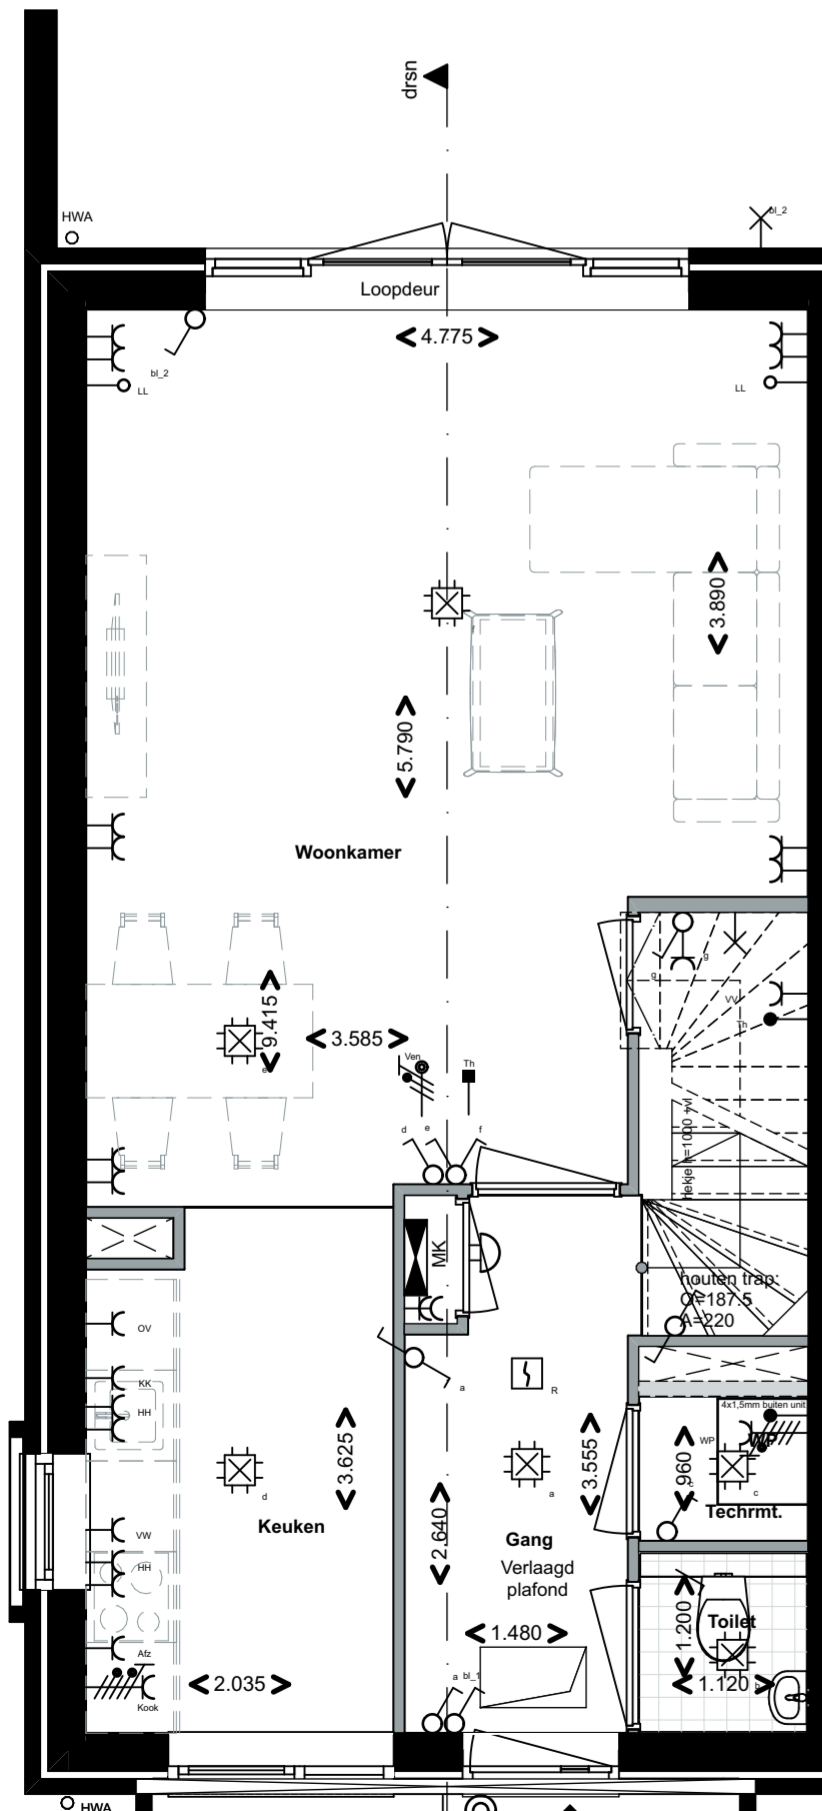

Voorgevel

Achtergevel

Zijgevel

Doorsnede

Begane grond

Eerste verdieping

Tweede verdieping

Renvooi

- Centraaldoos met lichtpunt
- Aansluitpunt wandlichtpunt
- Enkelpolige schakelaar
- Serieschakelaar
- Wisselchakelaar
- Wisselchakelaar in combinatie met wandcontactdoos
- 3-polig schakelaar t.b.v. ventilatie
- Enkelvoudige wandcontactdoos
- 2-voudige wandcontactdoos
- Wandcontactdoos 400V
- Wandcontactdoos 230V
- Aansluitpunt 230V
- Werkschakelaar t.b.v. pv-panelen
- Thermostaat
- Optische rookmelder met accu
- Bel
- Beldrukker
- Verdeelinrichting
- Centraal aardpunt
- Aardmat
- Radiator
- kruipluik
- WTW WP WTW-unit / Warmtepomp

<1.200> maatvoering zijn circa maten en in mm weergegeven

schaal 1:50, 1:100

status: definitief

Hoekwoning links
BNR 01

GENTIAAN STRAAT