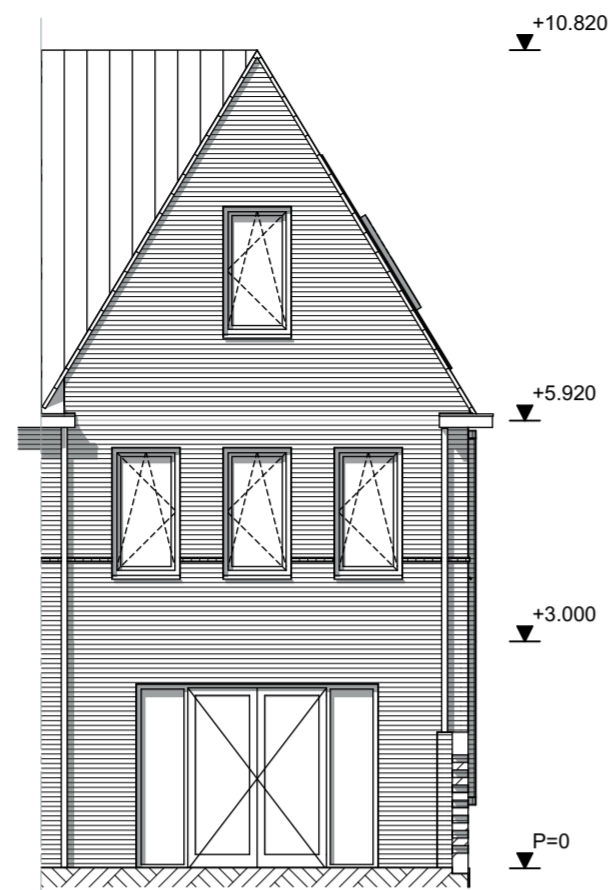

Voorgevel

Achtergevel

Zijgevel

Doorsnede

Begane grond

Eerste verdieping

Tweede verdieping

Renvooi

<1.200> maatvoering zijn circa maten en in mm weergegeven

schaal 1:50, 1:100

status: definitief

Hoekwoning links
BNR 01

GENTIAAN STRAAT