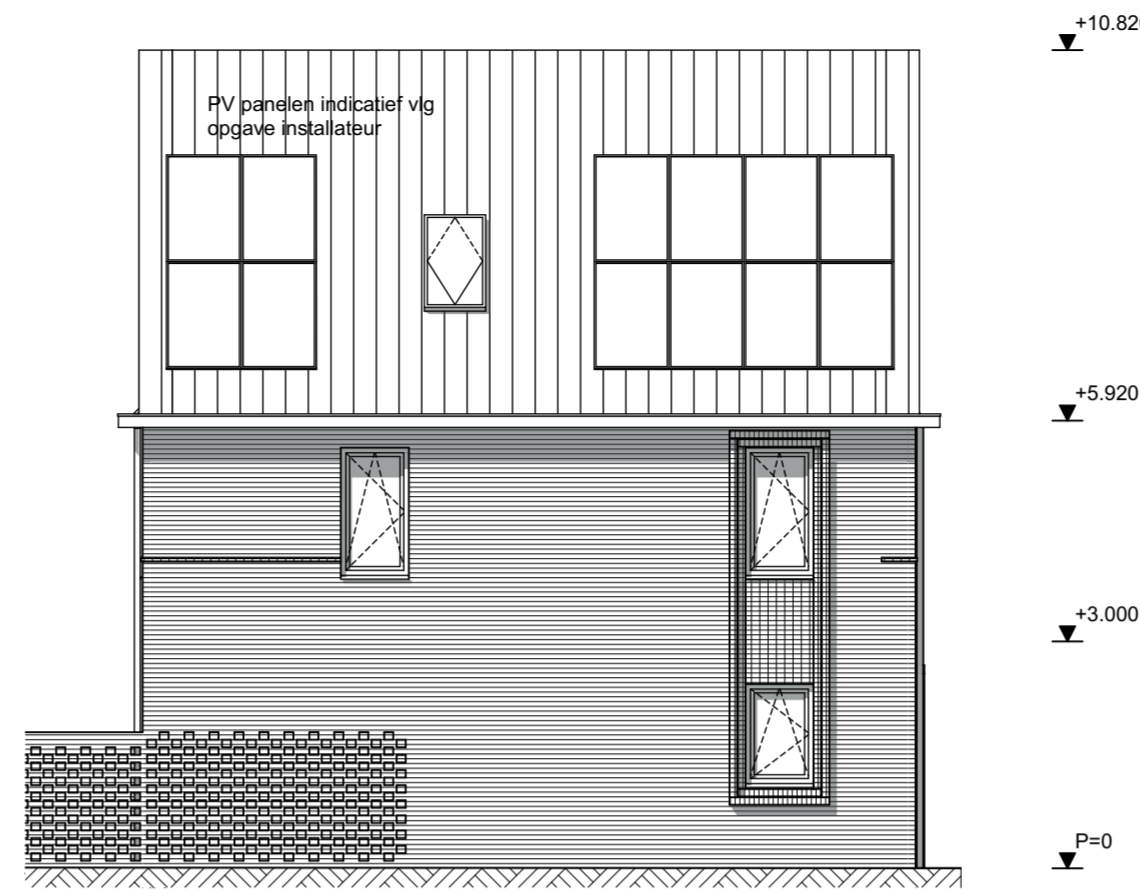

Voorgevel

Achtergevel

Zijgevel

Doorsnede

Begane grond

Eerste verdieping

Tweede verdieping

Renvooi

<1.200> maatvoering zijn circa maten en in mm weergegeven

schaal 1:50, 1:100

status: definitief

Hoekwoning links
BNR 01

GENTIAAN STRAAT