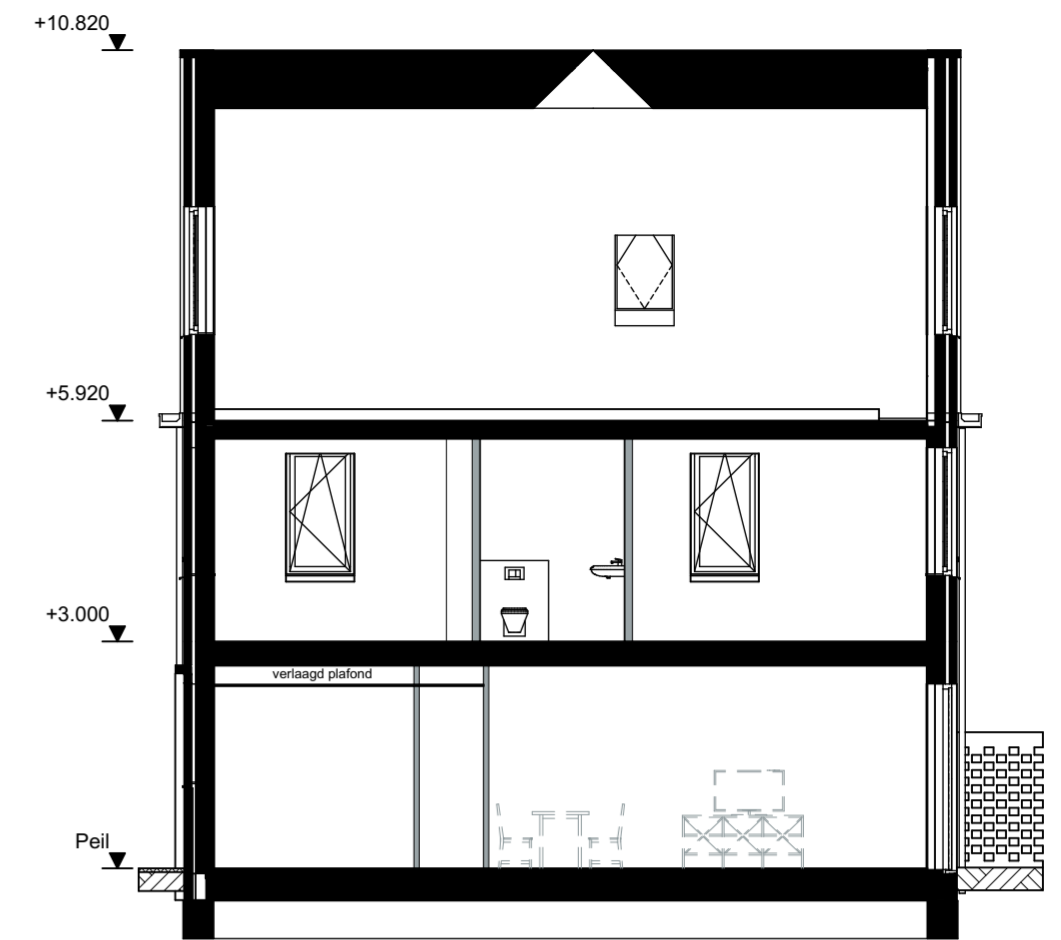

Voorgevel

Achtergevel

Zijgevel

Doorsnede

Begane grond

Eerste verdieping

Tweede verdieping

Renvooi

<1.200> maatvoering zijn circa maten en in mm weergegeven

schaal 1:50, 1:100

status: definitief

Hoekwoning links
BNR 01

GENTIAAN STRAAT